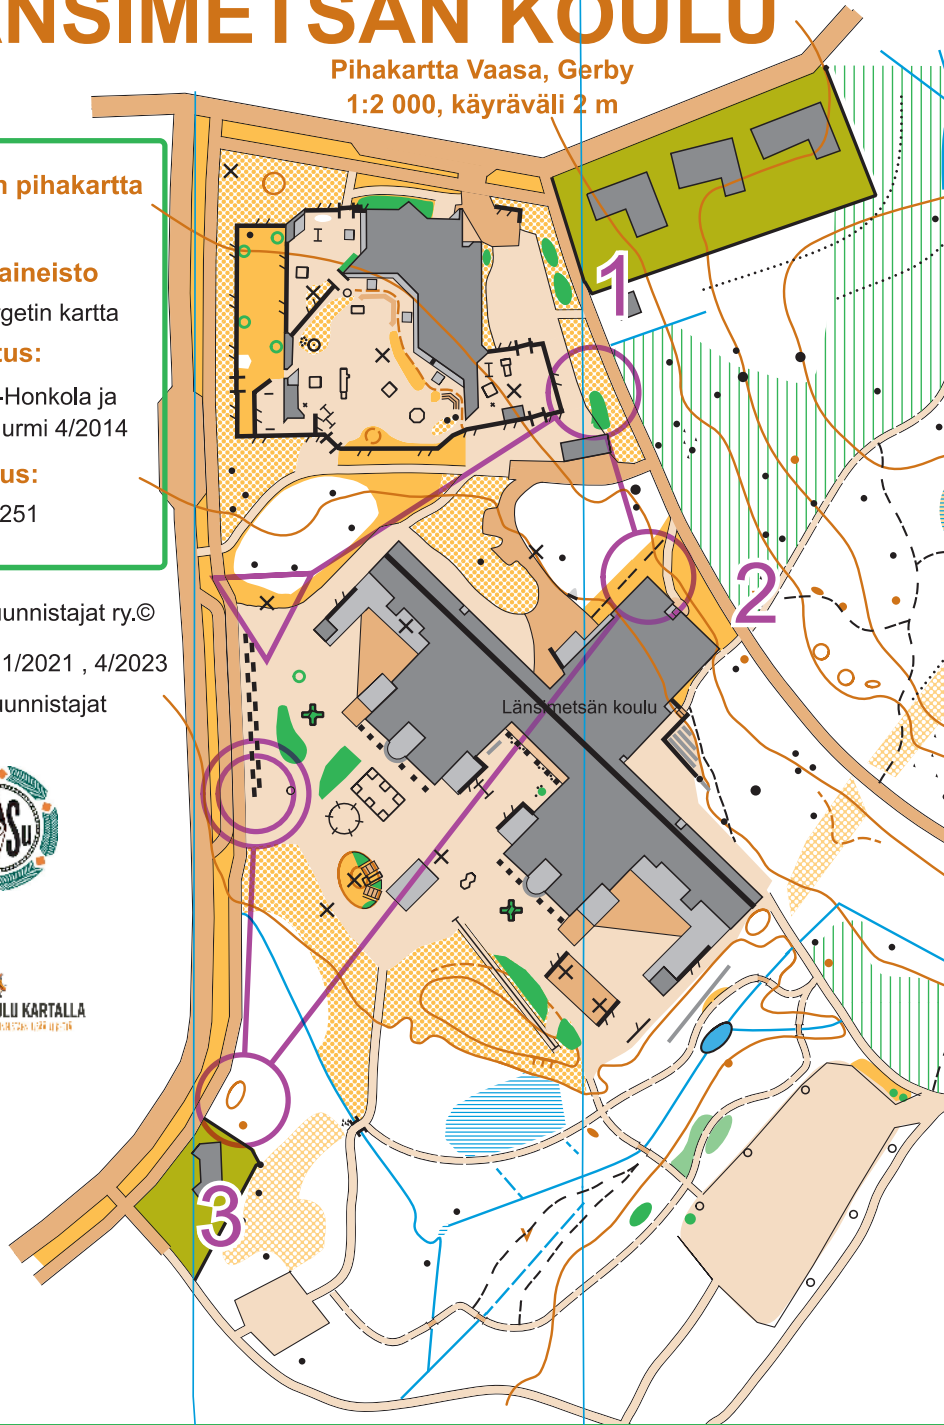

LÄNSIMETSÄN KOULU

Pihakartta Vaasa, Gerby
1:2 000, käyräväli 2 m

Koulun pihakartta

140218

Pohja-aineisto

Storbergetin kartta

Karttoitus:

Olli Ala-Honkola ja
Miika Nurmi 4/2014

Piirustus:

Ocad 2251

Vaasan Suunnistajat ry.©
päivitetty 11/2021 , 4/2023
Vaasan Suunnistajat

KOULU KARTALLA 2023

Rata 4		0,4 km			
▶		×			
1	116	⊗		⌚	
2	117	■		⤴	
3	118	○		⊙	
○	80 m			⊙	

YLEISIMMÄT KARTTAMERKIT

KORKEUSKÄYRÄ		AVOKALLIO		SÄHKÖLINJA	
KUKKULA		VESIALUE		AITA	
KUMPARE		OJA		AVOIN MAASTO	
KUOPPA		SUO		KENTTÄ	
MUURAHAIKESPEÄ		KAIVO		HAKKUUALUE	
JYRKÄNNE		MAANTIE		HIDASTAVA METSÄ	
KIVI		AJOTIE		VILJELTY PELTO	
LOUHIKKO		POLKU		PIHAMAA	
RAKENNUS		RAUTATIE			