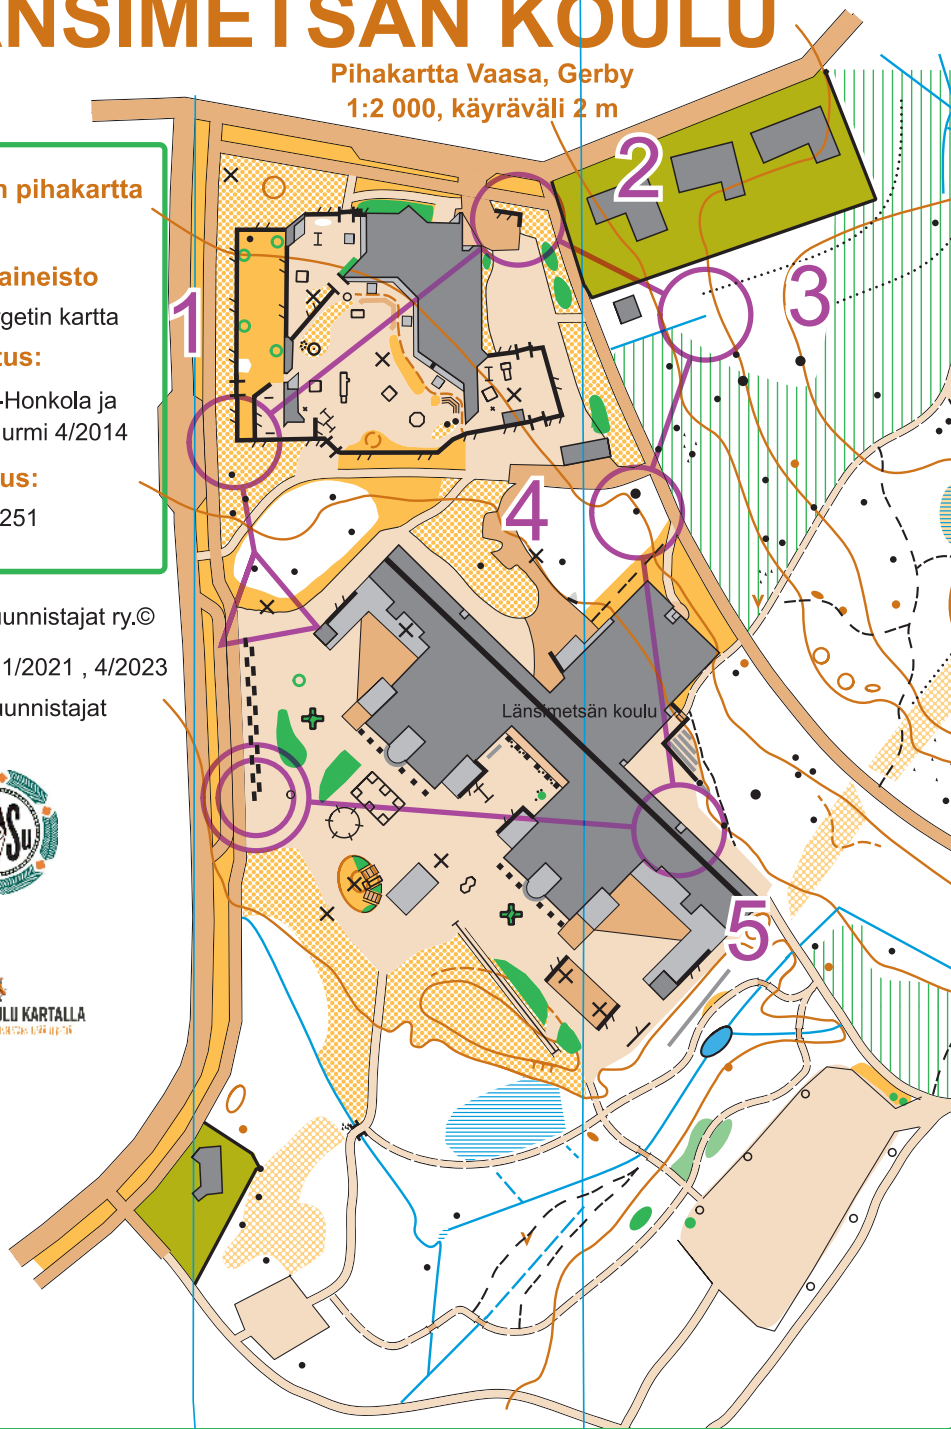

LÄNSIMETSÄN KOULU

Pihakartta Vaasa, Gerby
1:2 000, käyräväli 2 m

Koulun pihakartta

140218

Pohja-aineisto

Storbergetin kartta

Karttoitus:

Olli Ala-Honkola ja
Miika Nurmi 4/2014

Piirustus:

Ocad 2251

Vaasan Suunnistajat ry.©
päivitetty 11/2021 , 4/2023
Vaasan Suunnistajat

KOULU KARTALLA 2023

Rata 3		0,4 km			
▷		×			
1	114	↗			└┘
2	104	↗			└┘
3	105	↘			└┘
4	103	↓	▲		○
5	111		■		└┘
○	◁	110 m		▷	○

YLEISIMMÄT KARTTAMERKIT

KORKEUSKÄYRÄ		AVOKALLIO		SÄHKÖLINJA	
KUKKULA		VESIALUE		AITA	
KUMPARE		OJA		AVOIN MAASTO	
KUOPPA		SUO		KENTTÄ	
MUURAHAIKESPEÄ		KAIVO		HAKKUUALUE	
JYRKÄNNE		MAANTIE		HIDASTAVA METSÄ	
KIVI		AJOTIE		VILJELTY PELTO	
LOUHIKKO		POLKU		PIHAMAA	
RAKENNUS		RAUTATIE			